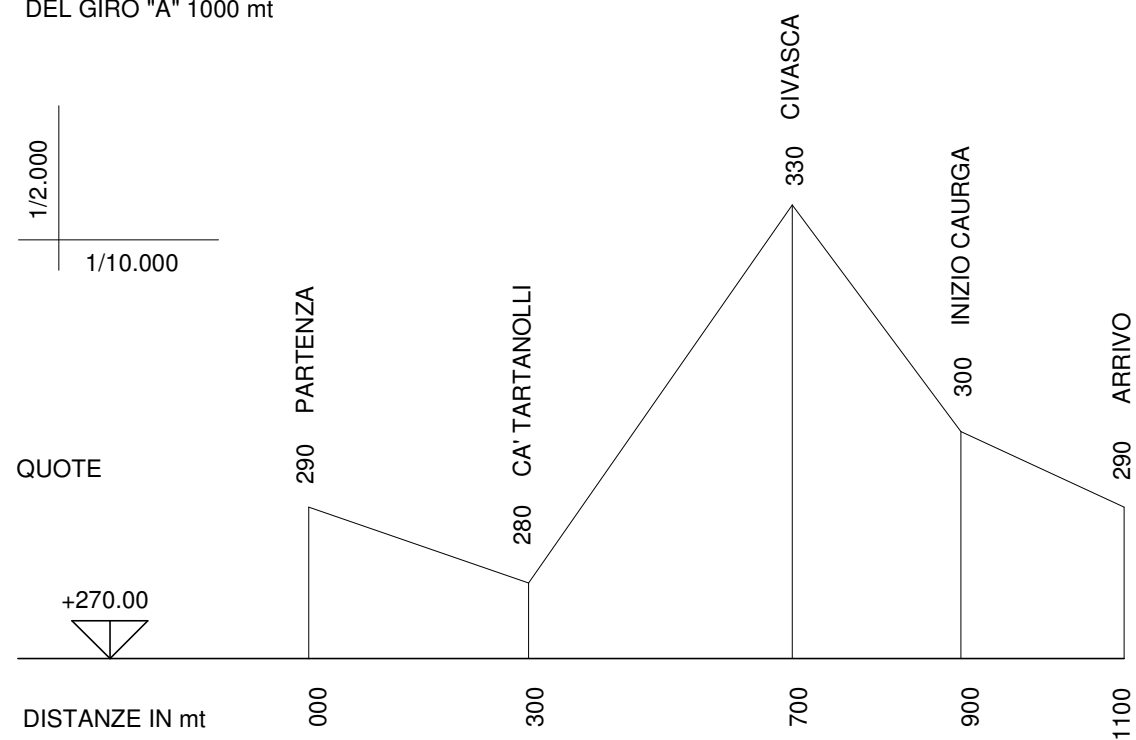

FOPPA

FOPPINO

CIVO

GISOL DI CIVO

LOC. SASSELLA

LOC. MARIOLI

LOC. CIVASCA

CARTARTANOLLI

CAURGA

PARTENZA
ARRIVO

A

B

PROFILO LONGITUDINALE
DEL GIRO "A" 1000 mt

PROFILO LONGITUDINALE
DEL GIRO "B" 1600 mt

PROFILO LONGITUDINALE
DEL GIRO "C" 4000 mt