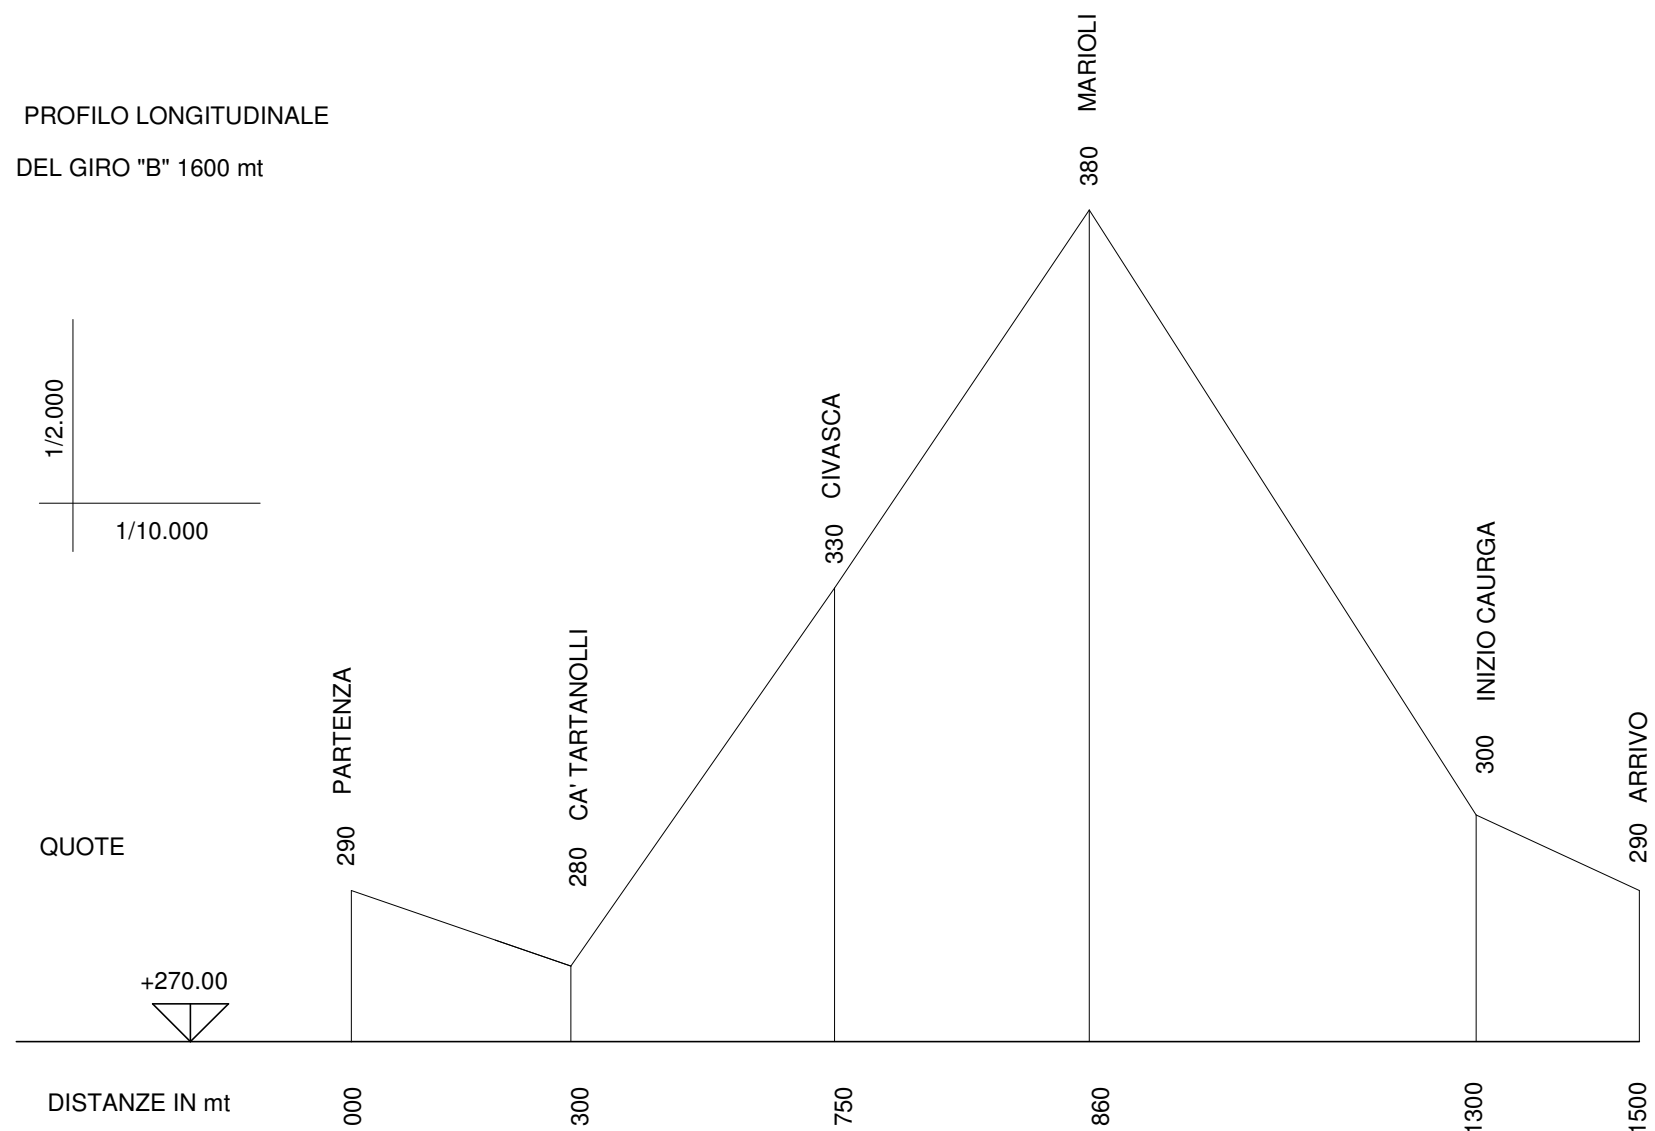

FOPPA

FOPPINO

CIVO

GISOL DI CIVO

LOC. SASSELLA

LOC. MARIOLI

LOC. CIVASCA

CARTARTANOLLI

CAURGA

PARTENZA
ARRIVO

A

B

PROFILO LONGITUDINALE
DEL GIRO "A" 1000 mt

PROFILO LONGITUDINALE
DEL GIRO "B" 1600 mt

PROFILO LONGITUDINALE
DEL GIRO "C" 4000 mt